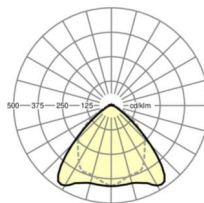

параметры

номер заказа	19512027310
код EAN	4020863445813
номер таможенного тарифа	94051190
Знак прохождения контроля	IP 64, класс защиты I, F, D, HACCP DIN10500/Food/IFS-пригодность для применения/BRC, Indoor, CE
Степень ударопрочности IK	IK03 (5°C bis 35°C)
Температура окружающей среды	та 5°C в 35°C
Гарантийный срок	5 лет
Государственные программы поддержки	BEG - государственные субсидии для энергосберегающих зданий (действительна только для Германии)

электротехника

Балласт	Электронный драйвер, дежурное освещение 3ч. (1 штука)
Мощность системы	36W
сетевое напряжение	230V/50Hz
автоматический предохранитель (пусковой ток)	17 штук/B10, 28 штук/B16, 29 штук/C10, 48 штук/C16
класс энергосбережения/Источник света	C

DEEP-LINK

<https://www.regiolux.de/ru/article/19512027310>

Ссылка LED 7000lm 840
ηLB 100 %
Φ ↓/↑ 98 % / 2 %
UGR поп./вдоль 20.7 / 22.1