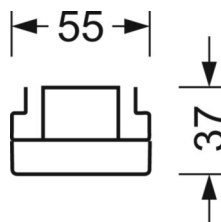

прибородержатель IP 64 - Central.Line.Optic high performance - прямой широконаправленный свет - без видимых стыков

Ламподержатель из оцинкованного стального профиля; слой цинка в сочетании с лаком на полиэфирной смоле хорошо защищает от коррозии; крепление без инструментов, с помощью встроенных нажимных затворов, защита от кражи. Встроенные пластиковые торцы с уплотнительными закраинами и одно замкнутое уплотнение вокруг, для несущей шины классов защиты до IP64. Цвет корпуса белый стандартный для электротехники RAL 9016; Прямой широкий свет, распространяющийся через линзу «Central.Line.Optic HP» из пластика ПММА. Модель «High Performance» (HP) пиковые величины светового потока и эффективности, для высоких температур окружающей среды с чрезвычайно долгим сроком службы светодиодов. Линзовая оптика с прозрачным уплотнением делает сборку и установку предельно удобными, а плоскость легко чистится. Линзы плотно расположены в один ряд: световые точки сливаются в одну линию, создавая целостный вид. Подключение к электросети через штатную 5-полюсную штекерную деталь для быстрой сборки, со свободным выбором фаз. Встроенный механизм для правильной сборки для быстрого контакта; с батареей дежурного освещения на 3ч.; состояние светильника - по видимому светодиоду (NL-B3); Strumień świetlny w trybie oświetlenia awaryjnego 933 lm. Сменные блоки, позволяющие легко модернизировать освещение, существенно продлевают срок службы всей осветительной установки.

параметры